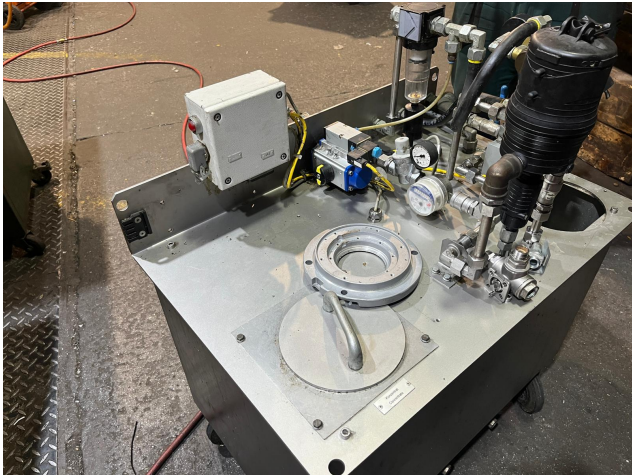

Recipiente de engrase Wollin MDA 20 ZU2249, usado

Fabricante :
Wollin

Número de producto:
ZU2249

Description

Recipiente de lubricación

Fabricante	Wollin
Modelo	MDA 20
Año de fabricación	2013
Sistema de control	
Comentarios	función controlada
Plazo de entrega	inmediatamente
Precio	a petición