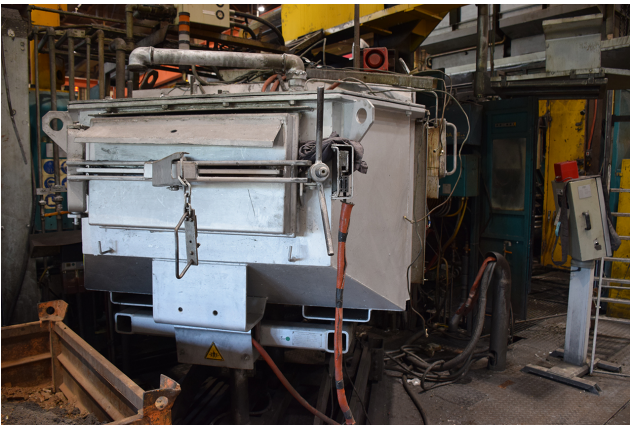

StrikoWestofen W 1200 SL ProDos DPC Horno dosificador O1814, usado

Fabricante :
Striko Westofen

Número de producto:
O1814

Description

Horno	Horno dosificador
Fabricante	StrikoWestofen
Modelo	W 1200 SL ProDos DPC
Año de fabricación	2001
Comentario	para aleaciones de aluminio

Datos técnicos

Sistema de control ProDos

Datos técnicos

Calefacción	eléctrico
Capacidad	1200 kg
Capacidad de trabajo	900 kg
capacidad de conexión	22 kW
potencia	27,5 kW

Plazo de entrega **inmediatamente**