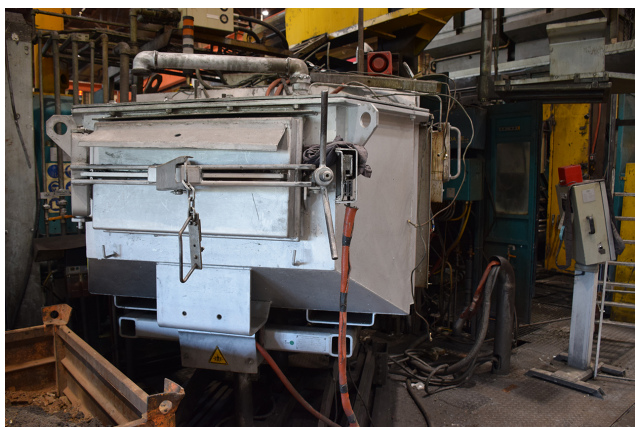

## StrikoWestofen W 1200 SL ProDos DPC Horno dosificador O1814, usado

**Fabricante :**  
Striko Westofen

**Número de producto:**  
O1814

## Description

Horno	<u>Horno dosificador</u>
Fabricante	StrikoWestofen
Modelo	W 1200 SL ProDos DPC
Año de fabricación	2001
Comentario	para aleaciones de aluminio

### Datos técnicos

Sistema de control ProDos

Datos técnicos

Calefacción	eléctrico
Capacidad	1200 kg
Capacidad de trabajo	900 kg
capacidad de conexión	22 kW
potencia	27,5 kW

Plazo de entrega **inmediatamente**